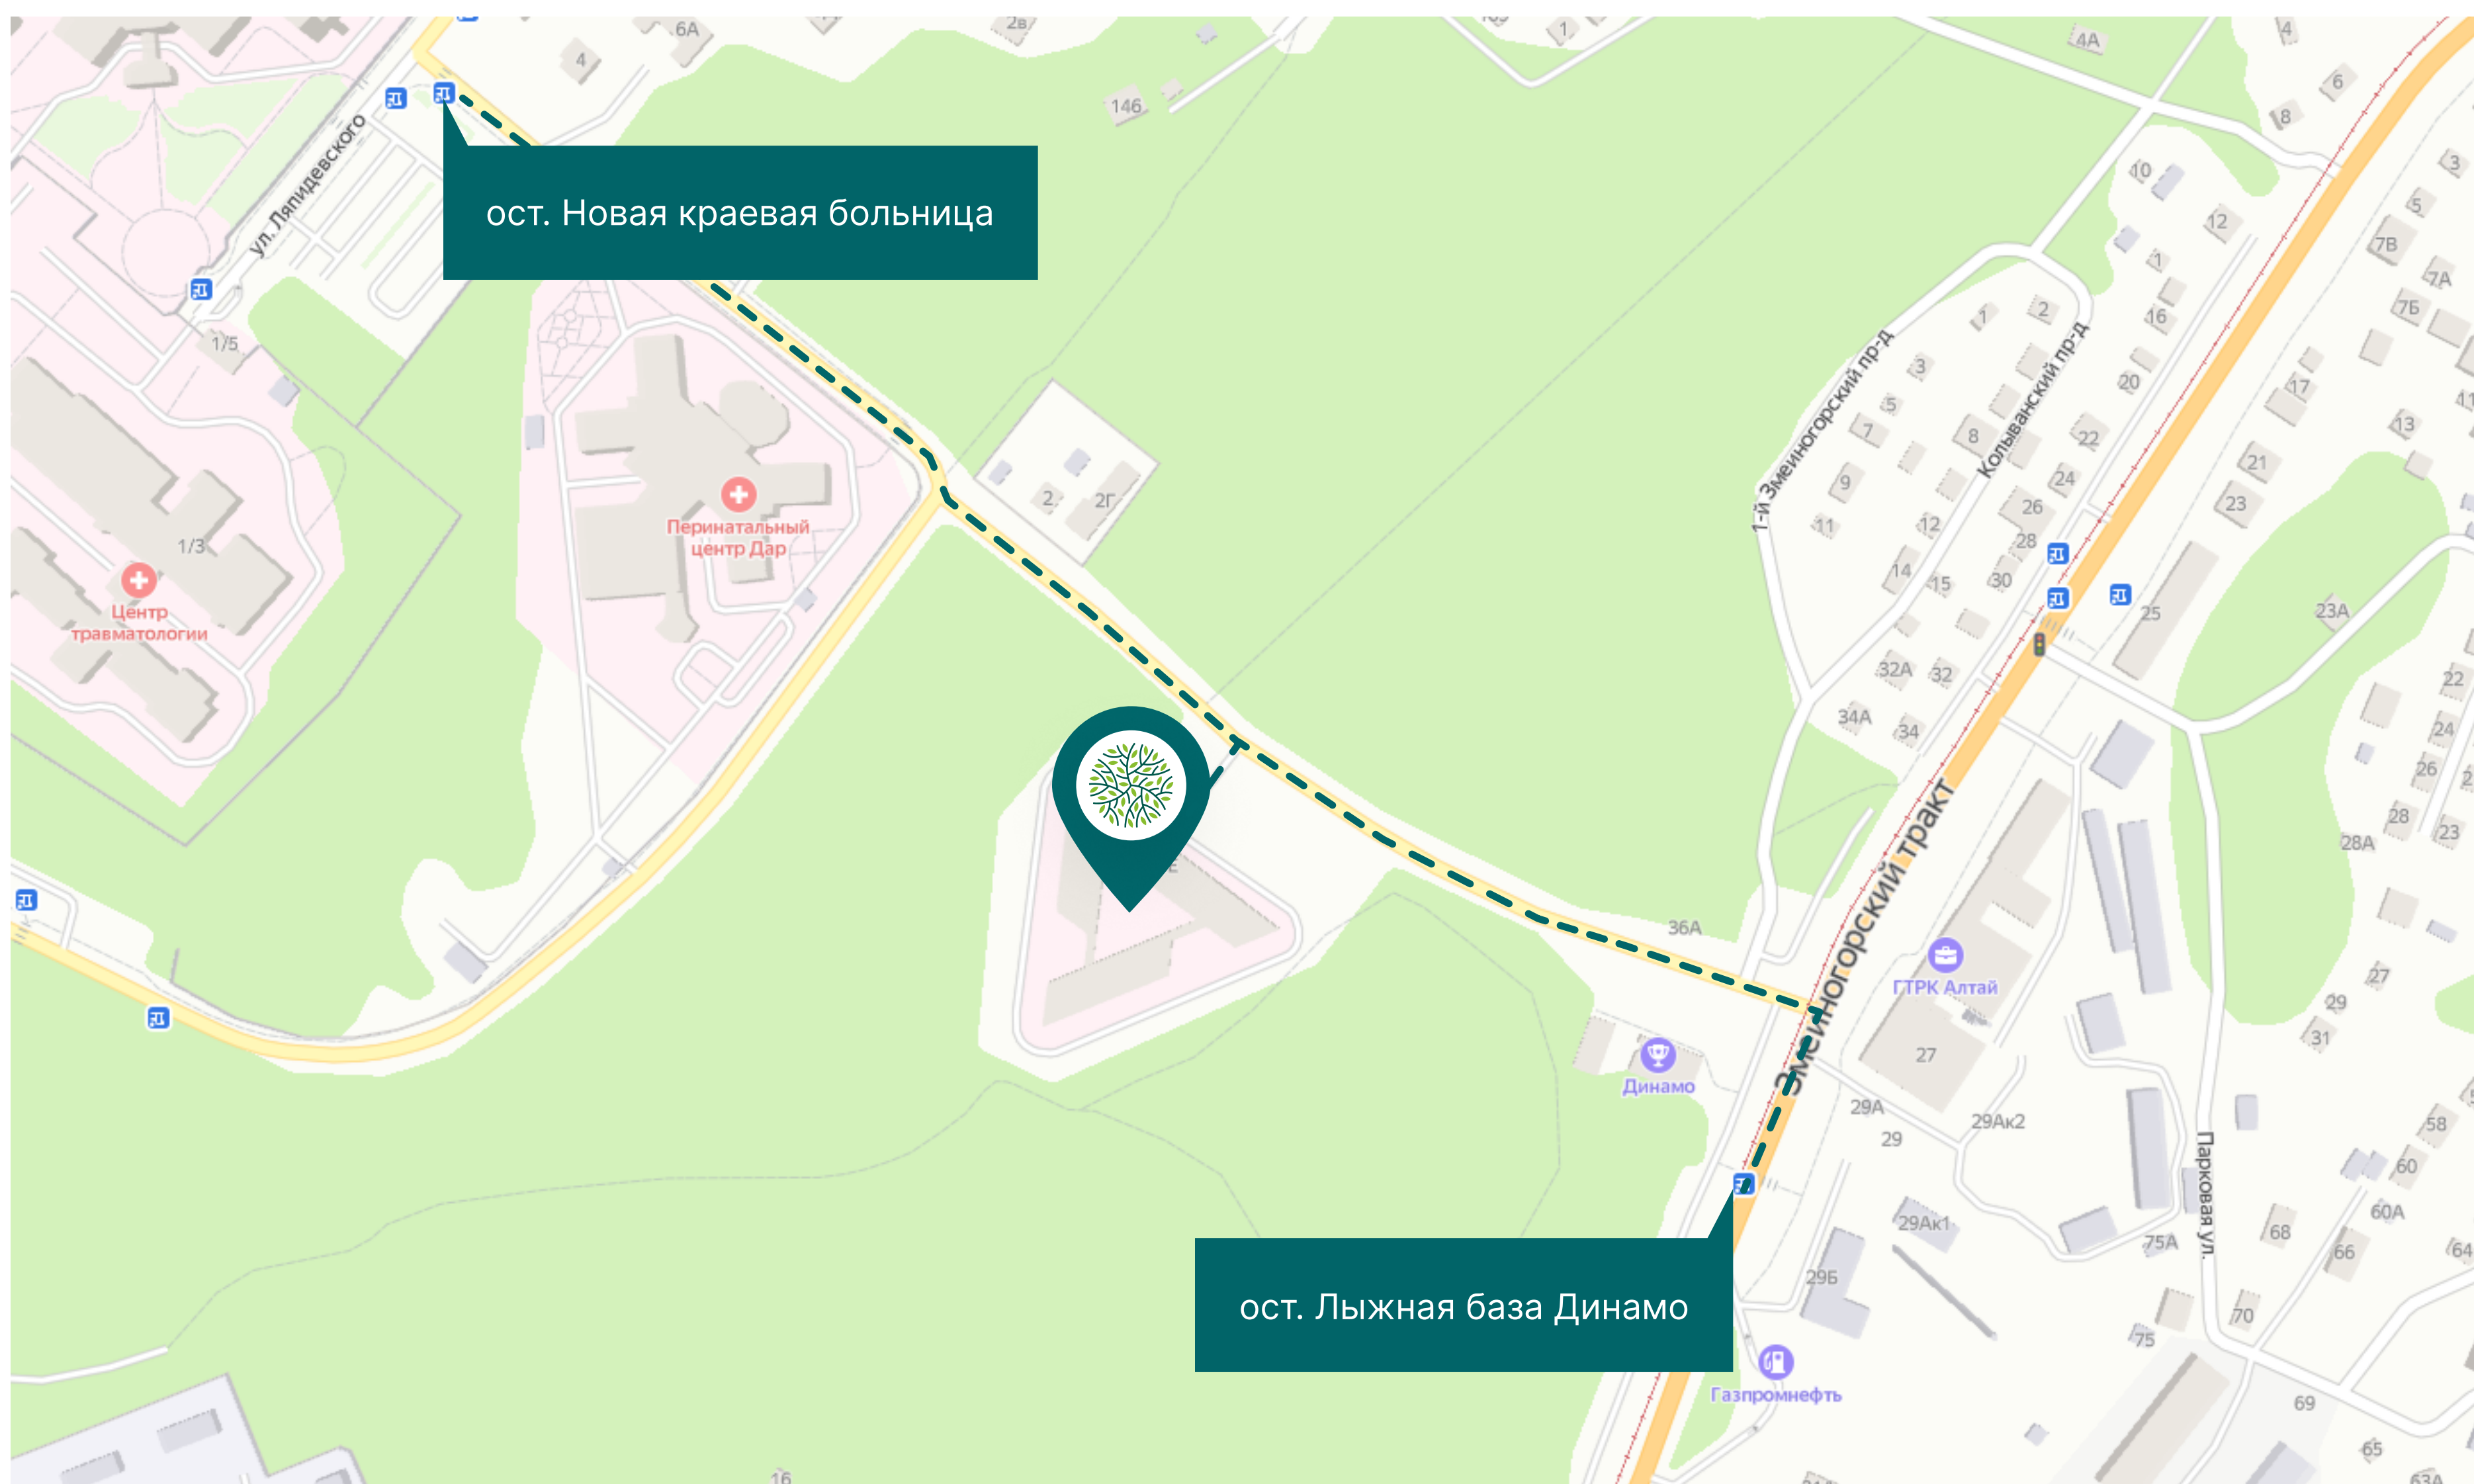

Маршрутки: 29, 33, 77

Автобусы: 2, 55, 80, 104, 108, 109, 109оп

Трамвай: 7

Ост. Новая краевая больница (со стороны ул.Ляпидевского):

Маршрутки: 29, 77

Автобусы: 80

Ост. Лыжная база Динамо (От Змеиногорского тракта):

Маршрутки: 33

Автобусы: 2, 55, 104, 108, 109, 109оп

Трамваи: 7